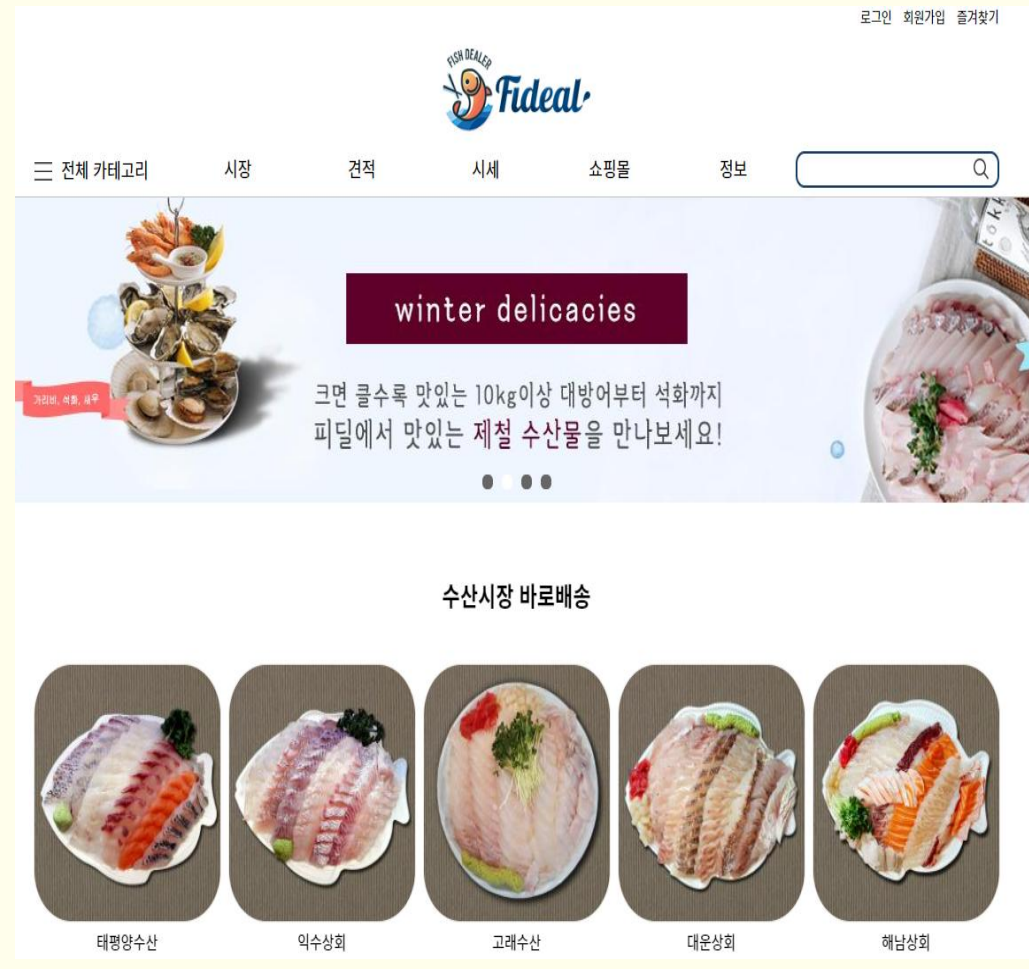

07

- ▷ 피딜 쇼필몰 및 어플 개발
- ▷ 2020년

Portfolio