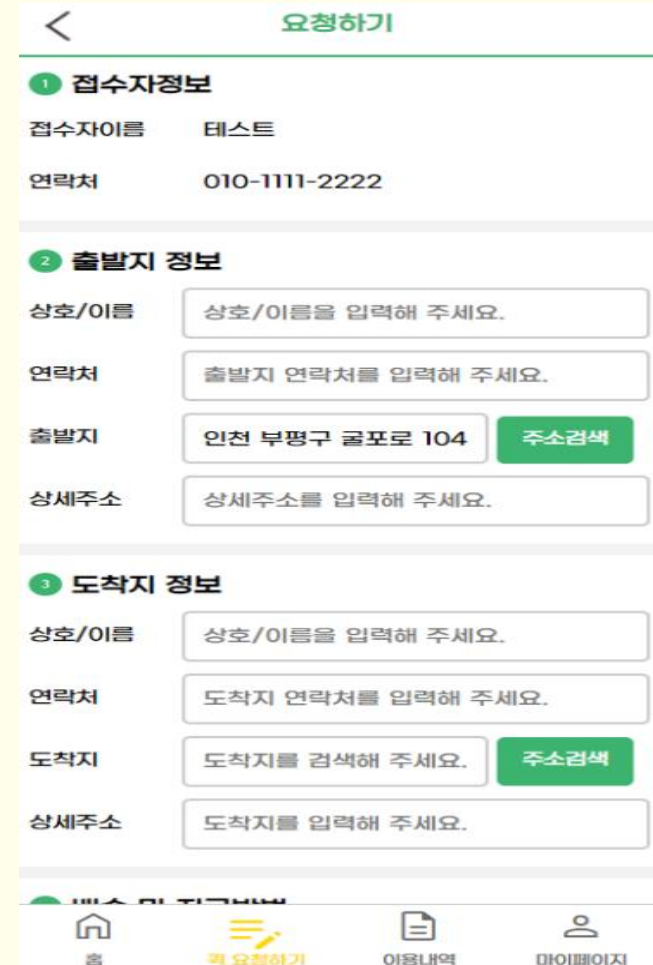

07

Portfolio

- ▷ 배달할 고양 어플 시스템 개발
- ▷ 2022년