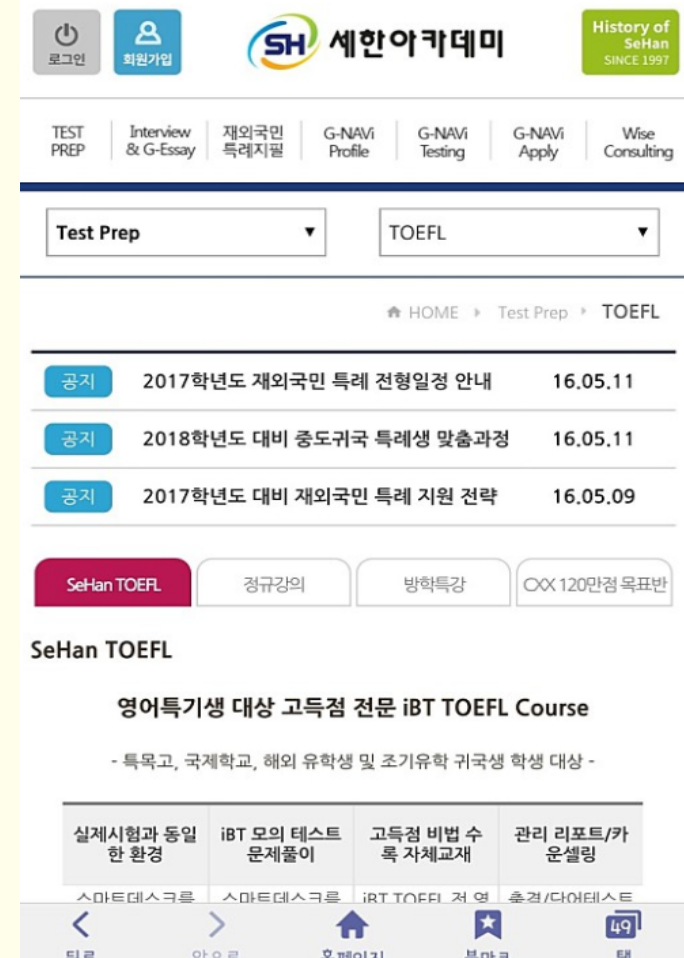

07

▷ 사이버한국외국어대학교 운영유지보수
▷ 2016년 7월

Portfolio

07

- ▷ 부평문화의 거리 홈페이지 개발
- ▷ 2016년 4월

Portfolio

07

- ▷ 세한아카데미 홈페이지 개발
- ▷ 2016년 4월

Portfolio

07

Portfolio

- ▷ 세한아카데미 모바일홈페이지 개발
- ▷ 2016년 4월

07

Portfolio

- ▷ 대한장비콜 APP 개발
- ▷ 2016년 5월

07