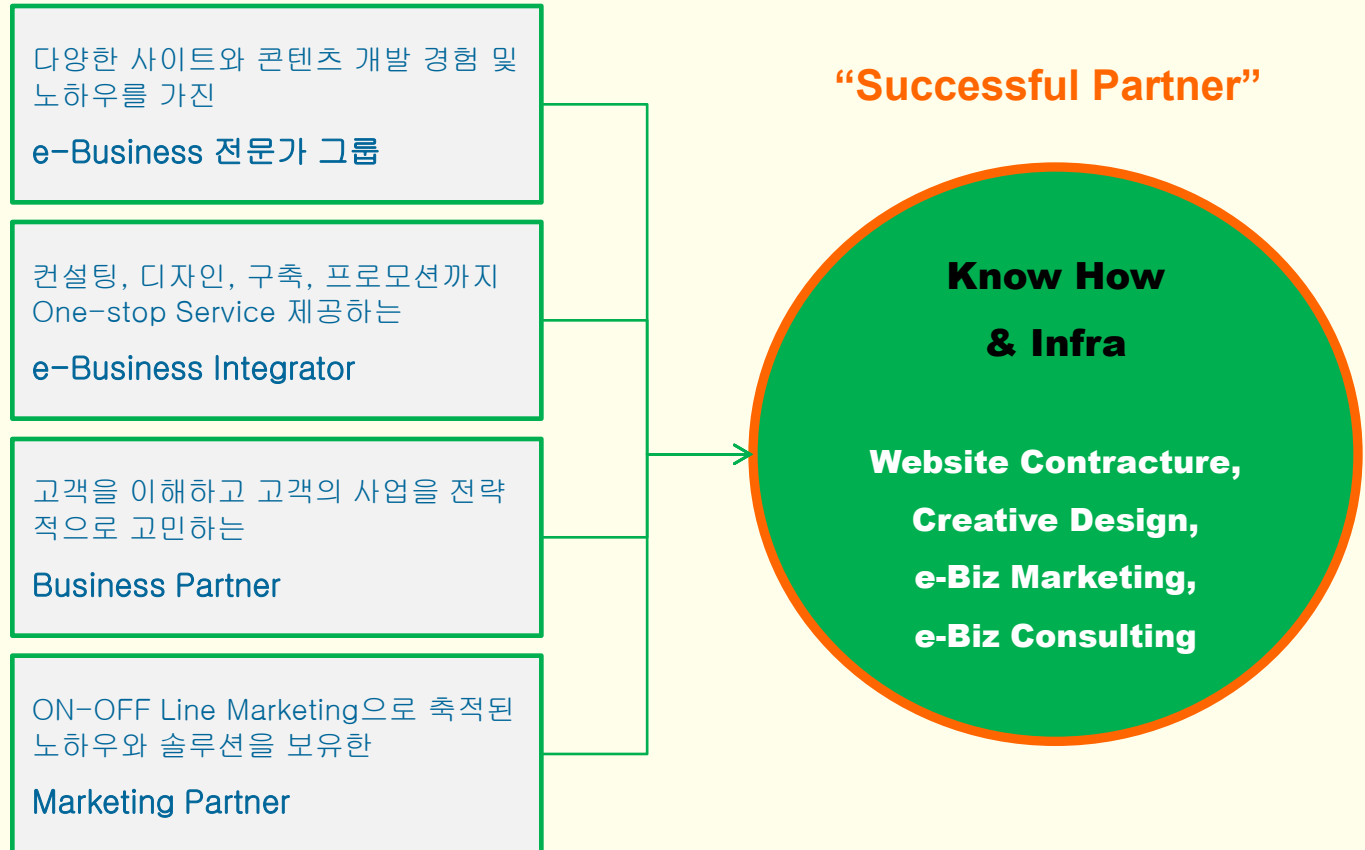

03

다인슈 는 전문화된 기술과 노하우로 여러 사업 분야에서 e-Business를 성공적으로 수행하고 있습니다.

Business

04

다인슈 는 전문화된 인력과 다양한 수행 경험에 따른 능숙한 대처 능력을 가지고 있습니다. 더불어 협력 지원 시스템에 의해 수행 능력을 한층 강화합니다.

Mission

05

Why Dainsu

고객님이 진행중인 e-Business 사업의 성패 여부는 지속적인 커뮤니케이션(Customer Relationship Communication)을 통해 이루어지는 인지적 요소와 관계적 요소가 좌우합니다. 이런 e-Consulting은 전문적인 노하우가 필요합니다.

다인슈는 고객님의 성공적인 e-Business 수행을 위해 그 동안 다양한 경험과 성공 사례를 가지고 있습니다. e-Business는 단순히 한 그루의 나무를 키우는 데 그치지 않습니다. 장기적으로 숲을 같이 가꾸어가는 과정도 준비해야 합니다.

다인슈는 긴 안목으로 'Value-up'을 해드리며, 윈윈(Win-win)하는 철학을 추구합니다. 일회적인 관계가 아니라 장기순환적인 관계를 생각한다면 역시 다인슈입니다.

명(明)

고객과의 긴밀한 소통, 명확한 요구 진단 및 재확인

창(創)

창조적이고 미래지향적인 사전 컨설팅

감(感)

유행이 아닌 트렌드를 선도하는 감동의 기획

동(同)